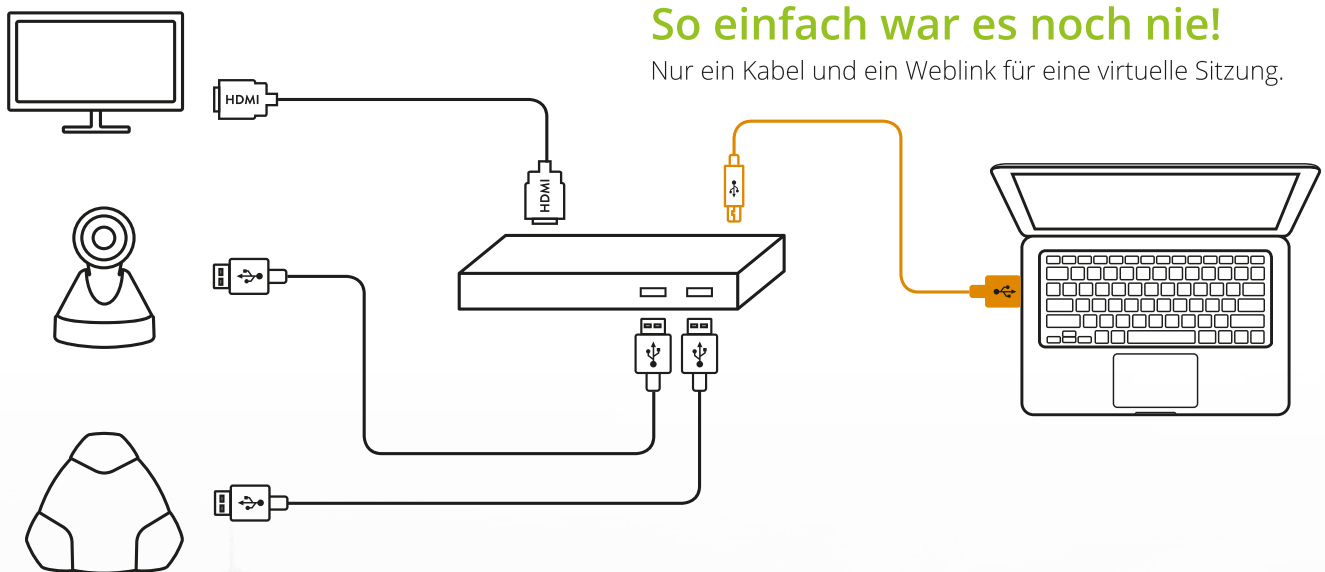

## Konftel C20Ego

Huddle Room Video. Komfort in einem Paket.

Konftel C20Ego ist das perfekte Paket für Video-konferenzen in zahlreichen kleinen Konferenzräumen: Mit 4K-Kamera, Freisprechgerät mit OmniSound® und Konftel OCC Hub mit HDMI-Anschluss.

### So einfach war es noch nie!

Nur ein Kabel und ein Weblink für eine virtuelle Sitzung.

Über ein einziges USB-Kabel können Sie die Kamera sowie Audio- und HDMI-Geräte mit der Collaboration-Software auf dem Laptop verbinden. Der Konftel OCC Hub verknüpft alle Elemente zu einem smarten Paket.